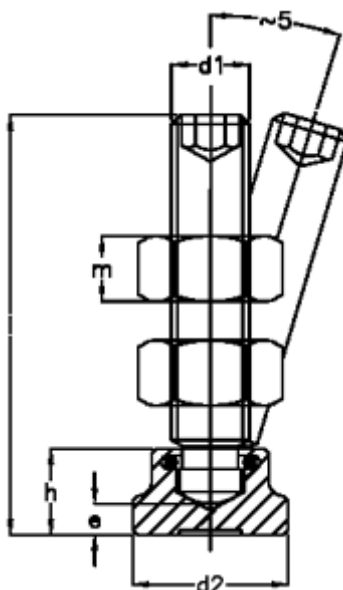

Varenummer: 20940630A  
Beskrivelse: E+G Spændebolt  
GN 802-M6-52

## Mål

d1 = M6

d2 = 12

e = 2,2

h = 7

l1 = 52

m = 5.2